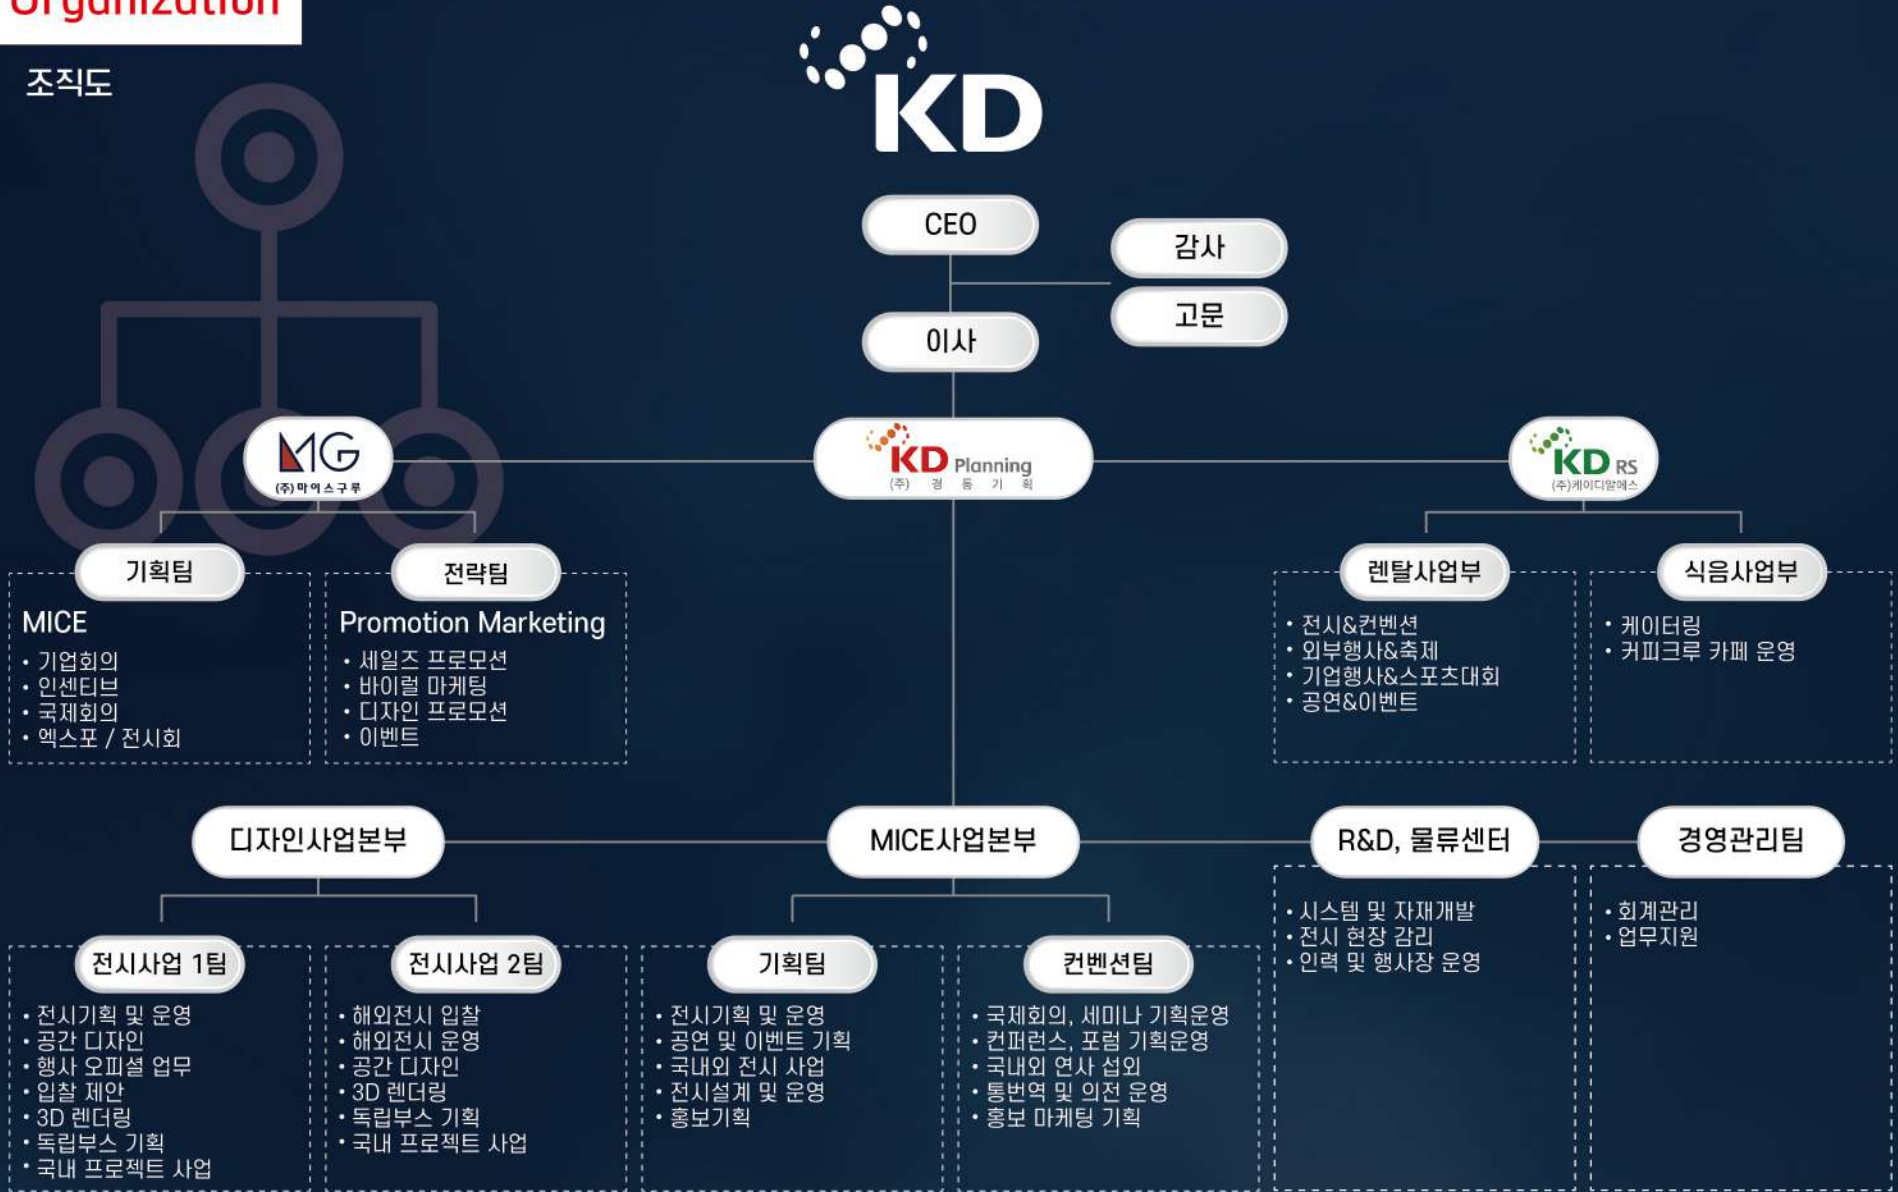

KD

01 회사소개

회사개요
조직도
연혁
License

Company Overview

회사개요

회사명	(주)경동기획
주소	서울특별시 도봉구 해등로16가길 32, 3층
전화번호	02-907-8896
FAX	02-2088-5905
설립연도	1980.05
사업분야	전시·행사 기획 및 대행, 국제회의, 산업디자인
사업내용	전시·박람회, 컨퍼런스, 포럼, 이벤트·프로모션, 공간디자인, 행사 및 용역대행, 해외전시대행, 전시용 영상제작, 광고물 제작, 전시용 실물모형 제조업

회사명	(주)마이스구루
주소	경북 포항시 용흥로 79, 2층
전화번호	02-907-4600
FAX	02-907-4858
설립연도	2013.05
사업분야	전시, 행사 기획 및 대행, 국제회의, 여행업
사업내용	전시·박람회, 컨퍼런스, 포럼, 이벤트·프로모션, 행사 및 용역 대행, 해외전시 대행, 소프트웨어, 일반 여행업, 외국인 환자 유치업

회사명	(주)케이디알에스
주소	경기도 남양주시 수동면 지둔로 34-3
전화번호	02-907-9270
FAX	02-907-9272
설립연도	2016.06
사업분야	전시·행사 가구 및 비품임대
사업내용	전시 및 행사 가구·비품임대, 소매, 가구제조

회사명	커피크루(Coffee Crew)
주소	서울특별시 도봉구 해등로16가길 32, 4층
전화번호	02-907-8895
FAX	0502-989-9272
설립연도	2017. 04
사업분야	커피, 음료, 베이커리
사업내용	카페테리아, 케이터링

Organization

조직도

History

연혁

1980.

1980. 5. 경동기획 설립

2000-2008

- 2000. 1. 해외전시장치공사 개시
- 2005. 8. 조달청 경쟁입찰참가자격 등록
- 2008. 8. 산업디자인 전문회사 등록 (시각디자인, 환경디자인)
- 2008. 9. 전시사업자 등록 (전시장치업)

2016-2019

- 2016. 3. 디자인 출원 (디자인 도면-전시용 부스, 디자인 도면-전시용 부스 프레임) 특허청 직접생산등록 (전시회기획 및 대행서비스, 기타행사기획 및 대행서비스) 실용신안출원 (패널의 설치와 분리가 쉬운 전시용 부스)
- 2016. 6. (주)케이디알에스 법인 설립
- 2016. 7. 디자인 등록 (디자인 도면-전시용 부스, 디자인 도면-전시용 부스 프레임) 특허청
- 2017. 3. 모범납세자 선정(서울특별시)
- 2017. 4. 커피크루 설립
- 2017. 6. 사명 변경 - (주)경동디자인 → (주)경동기획 / 대표이사 변경 - 박경진
- 2017. 8. 실용신안등록(패널의 설치와 분리가 쉬운 전시용 부스)
- 2018. 3. 법인 디 변경
- 2019. 2. 일산지점 폐소
- 2019. 5. 일·생활 균형 캠페인 참가사업장 등록
- 2019. 12. 국제회의업 등록
- 2019. 12. (주)케이디이티에스 본점 이전(남양주)