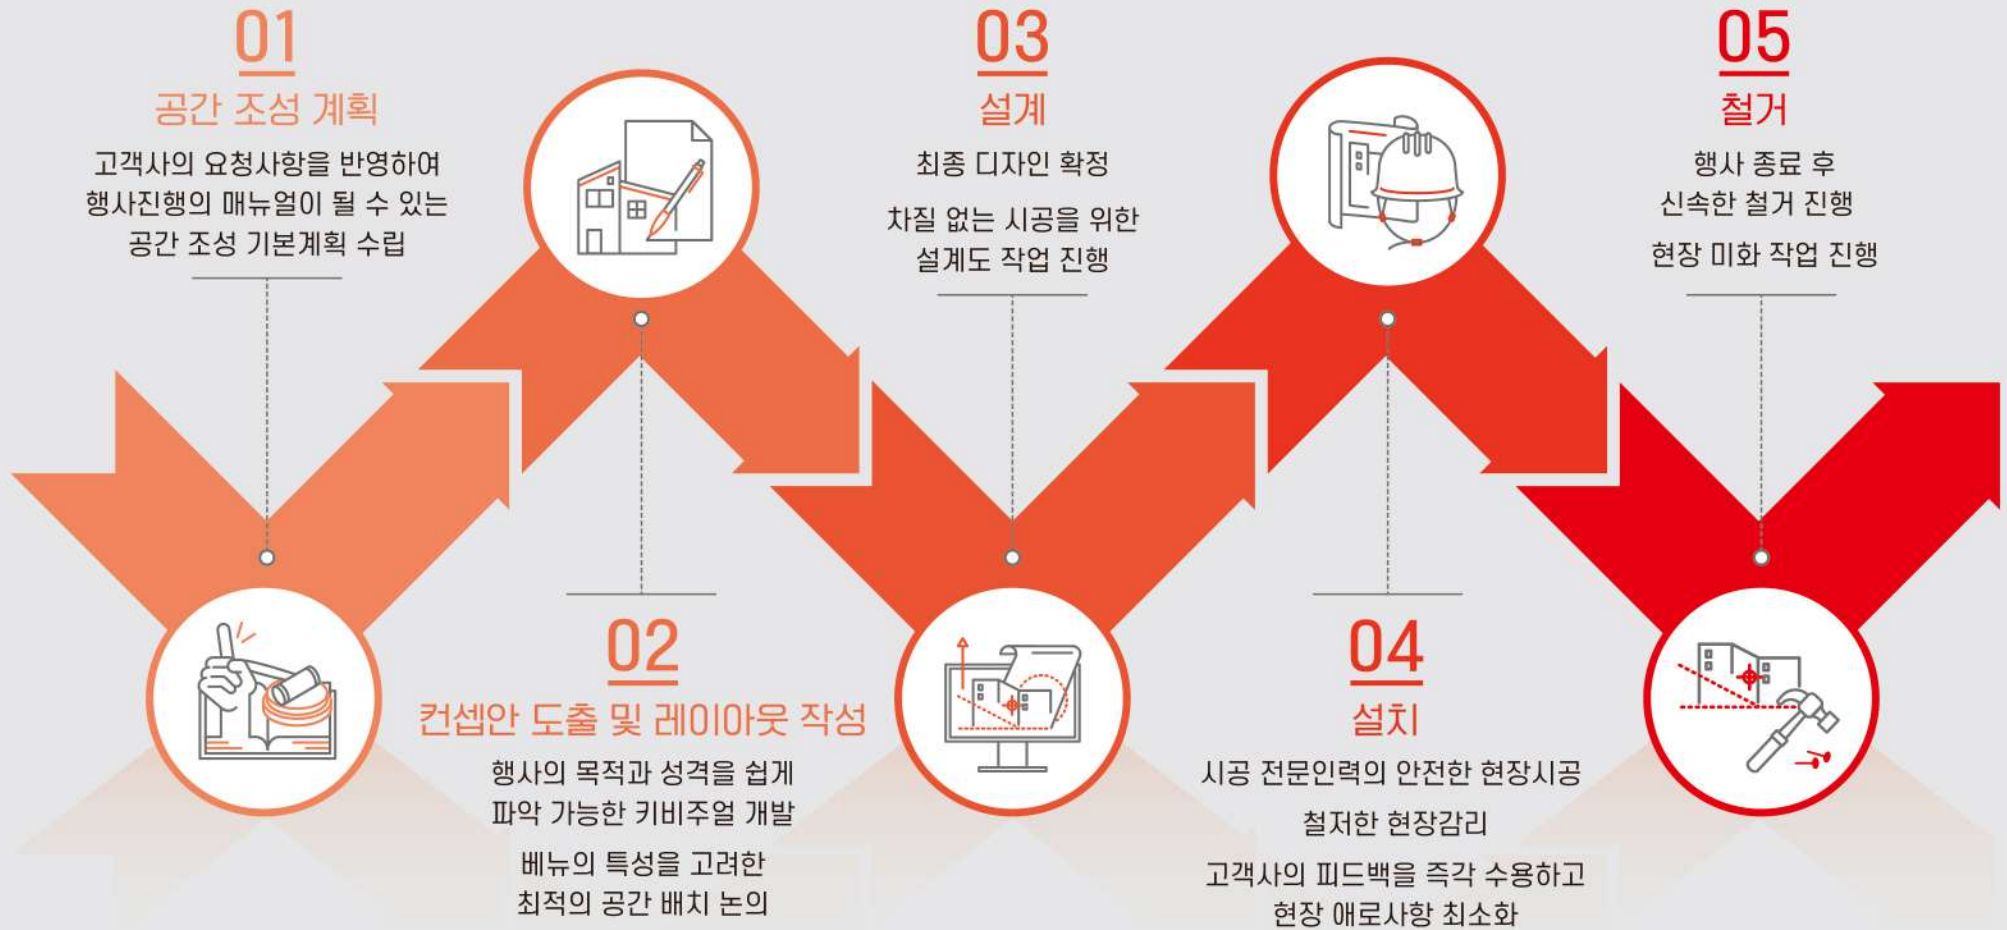

구체적 계획

- 01 진행일정
- 02 진행유형
- 03 참여조건
- 04 진행방식
- 05 혜택
- 06 운영정책

공간디자인 Space Design

기본부스, 시스템 · 목공 독립부스, 홍보관, 무대, 세미나장 등 다양한 행사의 공간적 · 시각적 특성을 고려해 행사 맞춤형 디자인을 제공

Client Company

고객사

“ 1980년 창립 이래 현재까지 약 **1,800개**의 고객사들이
꿈의 파트너로 (주)경동기획을 선택하였습니다.
(주)경동기획은 이 시대를 선도하기 위해
끊임없이 꿈꾸는 고객 여러분의 도전을 지원합니다.